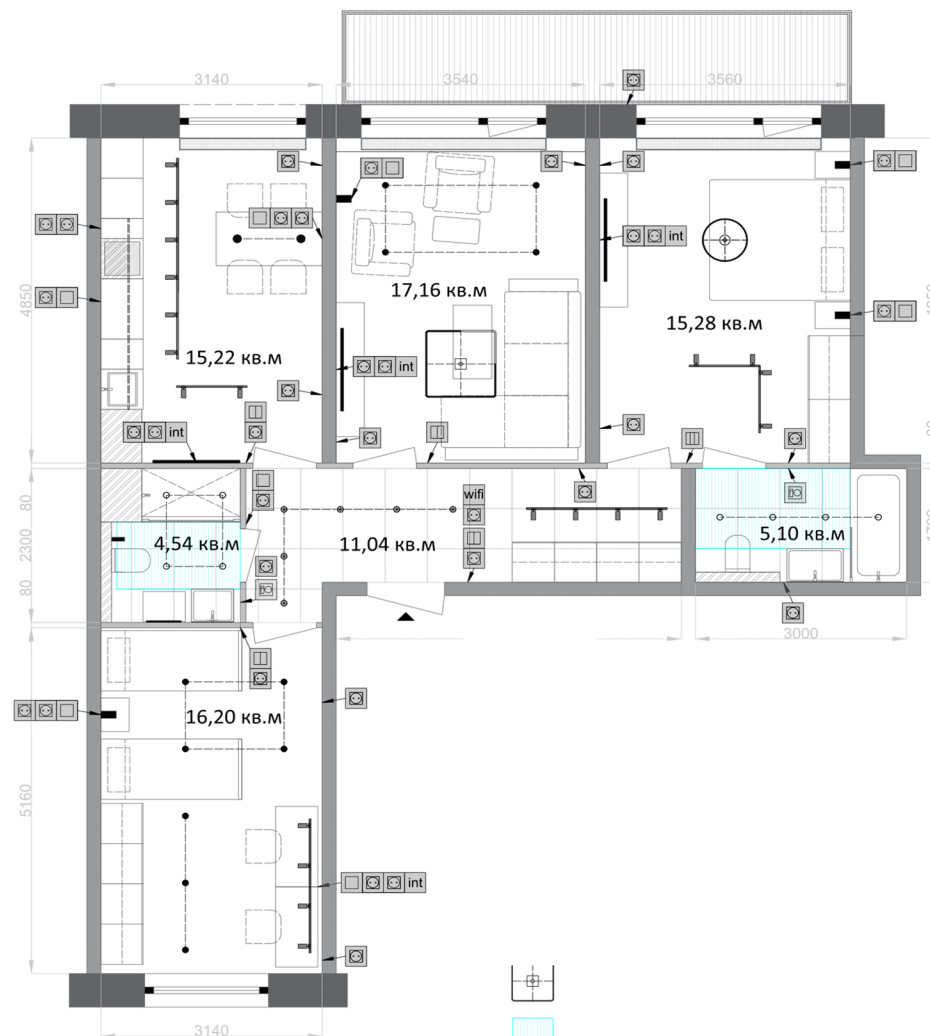

1. СОГЛАСОВАНИЕ КОНЦЕПЦИИ ПЛАНИРОВОЧНОГО РЕШЕНИЯ

- РАССТАНОВКА МЕБЕЛИ НА ПЛАНЕ КВАРТИРЫ
- ОПРЕДЕЛЕНИЕ ФОРМАТА И СЦЕНАРИЕВ ОСВЕЩЕНИЯ
- ПРИВЯЗКА ЭЛЕКТРОБОРУДОВАНИЯ, РОЗЕТОК И ВЫКЛЮЧАТЕЛЕЙ
- РАССТАНОВКА САНТЕХНИЧЕСКОГО ОБОРУДОВАНИЯ
- ОПРЕДЕЛЕНИЕ РЕШЕНИЙ ДЛЯ ИНДИВИДУАЛЬНЫХ ПОТРЕБНОСТЕЙ
- РАЗРАБОТКА РАБОЧИХ ЧЕРТЕЖЕЙ

2. СТРОИТЕЛЬНО-МОНТАЖНЫЕ РАБОТЫ

- ПРОКЛАДКА ИНЖЕНЕРНО-ТЕХНИЧЕСКИХ СЕТЕЙ И КОММУНИКАЦИЙ
- ВЫПОЛНЕНИЕ ЧЕРНОВЫХ ОТДЕЛОЧНЫХ РАБОТ
- ВЫПОЛНЕНИЕ ПЛИТОЧНЫХ И МАЛЯРНЫХ РАБОТ
- УСТАНОВКА САНТЕХНИЧЕСКОГО ОБОРУДОВАНИЯ
- УКЛАДКА НАПОЛЬНОГО ПОКРЫТИЯ
- УСТАНОВКА МЕЖКОМНАТНЫХ ДВЕРЕЙ
- МОНТАЖ НАТЯЖНЫХ ПОТОЛКОВ
- УСТАНОВКА ОСВЕЩЕНИЯ, РОЗЕТОК И ВЫКЛЮЧАТЕЛЕЙ
- КЛИНИНГ ПОМЕЩЕНИЯ

ВСЕ УСЛОВИЯ ЗАКРЕПЛЕНЫ В ДОГОВОРЕ

- ГАРАНТИЯ НА СТРОИТЕЛЬНО-МОНТАЖНЫЕ РАБОТЫ 1 ГОД
- ФИКСИРОВАННЫЕ СРОКИ
- СТОИМОСТЬ И ПЕРЕЧЕНЬ РАБОТ

ЗА ПРОЦЕССОМ РАБОТ И ВСЕМИ ЧЕКАМИ МОЖНО
НАБЛЮДАТЬ ИЗ ПРИЛОЖЕНИЯ 101

В РЕЖИМЕ ОНЛАЙН ОТСЛЕЖИВАТЬ ХОД ВЫПОЛНЕНИЯ РЕМОНТА И ВСЕ РАСХОДЫ